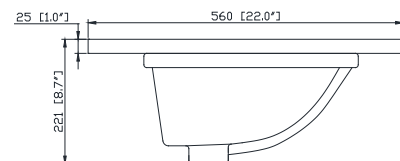

Avanity

EUT43CW-RS
SUT43CW-RS

Features

- Top cutout for single undermount Rectangular Sink
- Top pre-drilled for 8" widespread faucet
- 4" backsplash included

Caractéristiques

- Découpe supérieure pour évier rectangulaire encastré simple
- Haut pré-percé pour robinet large de 8 "
- Dosseret de 4 "inclus

Colors / Couleurs

- Cala White / Cala Blanc
- Carrara White / Blanc de Carrare

Nominal Dimension / Dimension Nominale

- 43W x 22D x 8.7H inches | 1092 x 560 x 221 mm

Product Diagrams / Diagrammes Produit

Top / Haut

Front / De face

Side / Côté