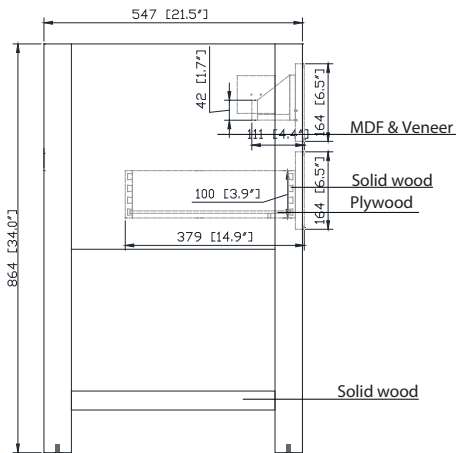

- Chilled Gray
- White

Nominal Dimension

- 42W x 21.5D x 34H inches

Components

Mirror	14000-M28-CG	14000-MC28-CG	
	14000-M28-WT	14000-MC28-WT	
Vanity Top	SUT43BK-R	SUT43GB-R	SUT43CW-R
	SUT43BK	SUT43GB	SUT43CW
Sink	CUM20WT-R	CUM18WT	CUM18LN

Product Diagrams

Front

Back

Side

Top

Avanity

EUT43CW-RS
SUT43CW-RS

Features

- Top cutout for single undermount Rectangular Sink
- Top pre-drilled for 8" widespread faucet
- 4" backsplash included

Caractéristiques

- Découpe supérieure pour évier rectangulaire encastré simple
- Haut pré-percé pour robinet large de 8 "
- Dosseret de 4 "inclus

Colors / Couleurs

- Cala White / Cala Blanc
- Carrara White / Blanc de Carrare

Nominal Dimension / Dimension Nominale

- 43W x 22D x 8.7H inches | 1092 x 560 x 221 mm

Product Diagrams / Diagrammes Produit

Top / Haut