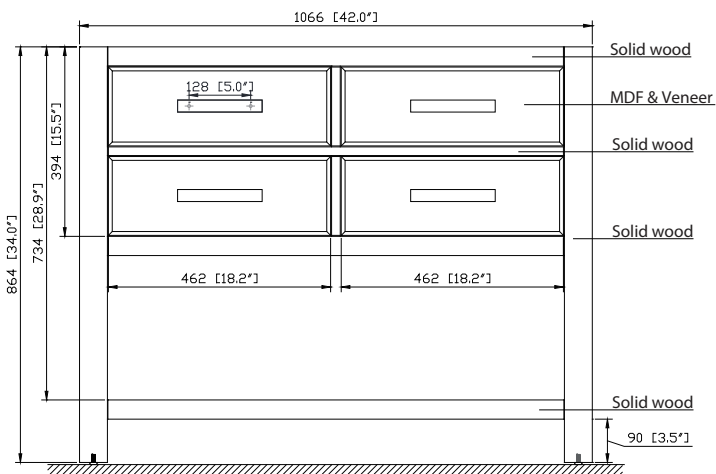

- Chilled Gray
- White

Nominal Dimension

- 42W x 21.5D x 34H inches

Components

Mirror	14000-M28-CG	14000-MC28-CG	
	14000-M28-WT	14000-MC28-WT	
Vanity Top	SUT43BK-R	SUT43GB-R	SUT43CW-R
	SUT43BK	SUT43GB	SUT43CW
Sink	CUM20WT-R	CUM18WT	CUM18LN

Product Diagrams

Front

Back

Side

Top

Avanity

EUT43CW-RS
SUT43CW-RS

Features

- Top cutout for single undermount Rectangular Sink
- Top pre-drilled for 8" widespread faucet
- 4" backsplash included

Caractéristiques

- Découpe supérieure pour évier rectangulaire encastré simple
- Haut pré-percé pour robinet large de 8 "
- Dosseret de 4 "inclus

Colors / Couleurs

- Cala White / Cala Blanc
- Carrara White / Blanc de Carrare

Nominal Dimension / Dimension Nominale

- 43W x 22D x 8.7H inches | 1092 x 560 x 221 mm

Product Diagrams / Diagrammes Produit

Top / Haut