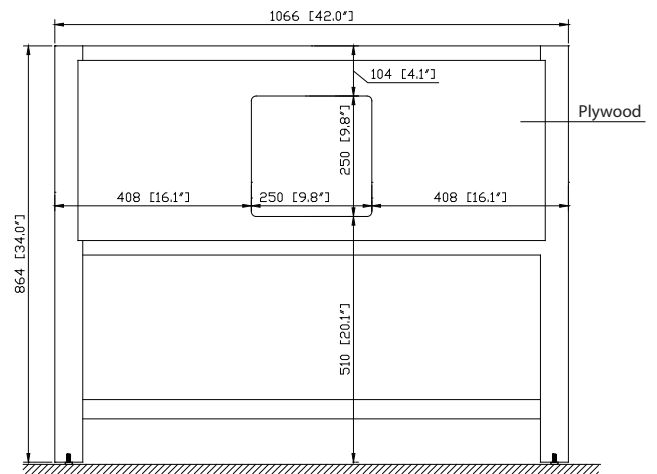

- Chilled Gray
- White

Nominal Dimension

- 42W x 21.5D x 34H inches

Components

Mirror	14000-M28-CG	14000-MC28-CG	
	14000-M28-WT	14000-MC28-WT	
Vanity Top	SUT43BK-R	SUT43GB-R	SUT43CW-R
	SUT43BK	SUT43GB	SUT43CW
Sink	CUM20WT-R	CUM18WT	CUM18LN

Product Diagrams

Front

Back

Side

Top

Avanity

EUT43CW-RS
SUT43CW-RS

Features

- Top cutout for single undermount Rectangular Sink
- Top pre-drilled for 8" widespread faucet
- 4" backsplash included

Caractéristiques

- Découpe supérieure pour évier rectangulaire encastré simple
- Haut pré-percé pour robinet large de 8 "
- Dosseret de 4 "inclus

Colors / Couleurs

- Cala White / Cala Blanc
- Carrara White / Blanc de Carrare

Nominal Dimension / Dimension Nominale

- 43W x 22D x 8.7H inches | 1092 x 560 x 221 mm

Product Diagrams / Diagrammes Produit

Top / Haut