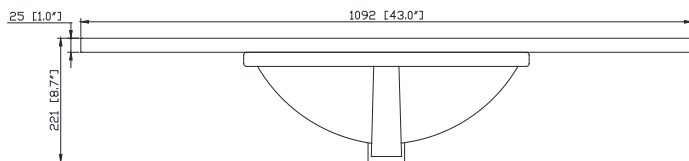

- Top cutout for single undermount Rectangular Sink
- Top pre-drilled for 8" widespread faucet
- 4" backsplash included

Caractéristiques

- Découpe supérieure pour évier rectangulaire encastré simple
- Haut pré-percé pour robinet large de 8 "
- Dosseret de 4 "inclus

Colors / Couleurs

- Cala White / Cala Blanc
- Carrara White / Blanc de Carrare

Nominal Dimension / Dimension Nominale

- 43W x 22D x 8.7H inches | 1092 x 560 x 221 mm

Product Diagrams / Diagrammes Produit

Top / Haut