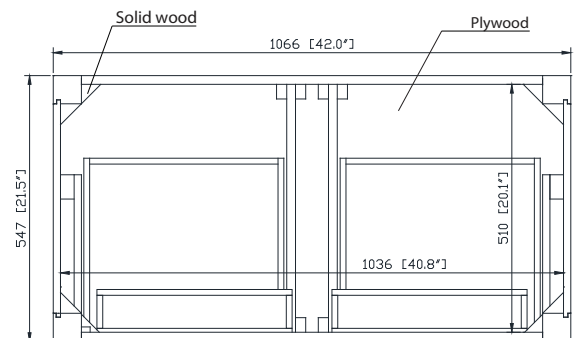

- Chilled Gray
- White

Nominal Dimension

- 42W x 21.5D x 34H inches

Components

Mirror	14000-M28-CG	14000-MC28-CG	
	14000-M28-WT	14000-MC28-WT	
Vanity Top	SUT43BK-R	SUT43GB-R	SUT43CW-R
	SUT43BK	SUT43GB	SUT43CW
Sink	CUM20WT-R	CUM18WT	CUM18LN

Product Diagrams

Front

Back

Side

Top

Avanity

EUT43CW-RS
SUT43CW-RS

Features

- Top cutout for single undermount Rectangular Sink
- Top pre-drilled for 8" widespread faucet
- 4" backsplash included

Caractéristiques

- Découpe supérieure pour évier rectangulaire encastré simple
- Haut pré-percé pour robinet large de 8 "
- Dosseret de 4 "inclus

Colors / Couleurs

- Cala White / Cala Blanc
- Carrara White / Blanc de Carrare

Nominal Dimension / Dimension Nominale

- 43W x 22D x 8.7H inches | 1092 x 560 x 221 mm

Product Diagrams / Diagrammes Produit

Top / Haut