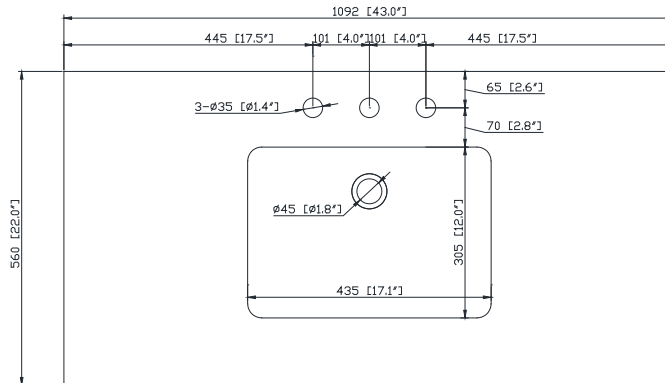

- Chilled Gray
- White

Nominal Dimension

- 42W x 21.5D x 34H inches

Components

Mirror	14000-M28-CG	14000-MC28-CG	
	14000-M28-WT	14000-MC28-WT	
Vanity Top	SUT43BK-R	SUT43GB-R	SUT43CW-R
	SUT43BK	SUT43GB	SUT43CW
Sink	CUM20WT-R	CUM18WT	CUM18LN

- Top cutout for single undermount Rectangular Sink
- Top pre-drilled for 8" widespread faucet
- 4" backsplash included

Caractéristiques

- Découpe supérieure pour évier rectangulaire encastré simple
- Haut pré-percé pour robinet large de 8 "
- Dosseret de 4 "inclus

Colors / Couleurs

- Cala White / Cala Blanc
- Carrara White / Blanc de Carrare

Nominal Dimension / Dimension Nominale

- 43W x 22D x 8.7H inches | 1092 x 560 x 221 mm

Product Diagrams / Diagrammes Produit

Top / Haut